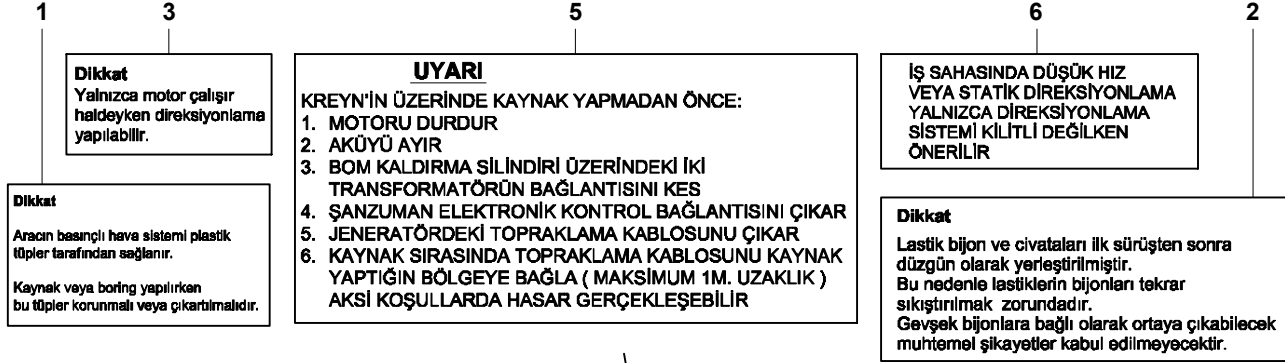

**GROVE**

BESCHILDERUNG TUERKEI FAHRERHAUS  
MARKING TURKEY DRIVERS CAB

BILDTAFEL  
PICTORIAL DISPLAY

01.11

**3156832-ETL #**

1/1

**GMK 5130  
BE 760  
G 840**

Kreyn kabinini terk edeceğin zaman yardımcı freni devreye sok.