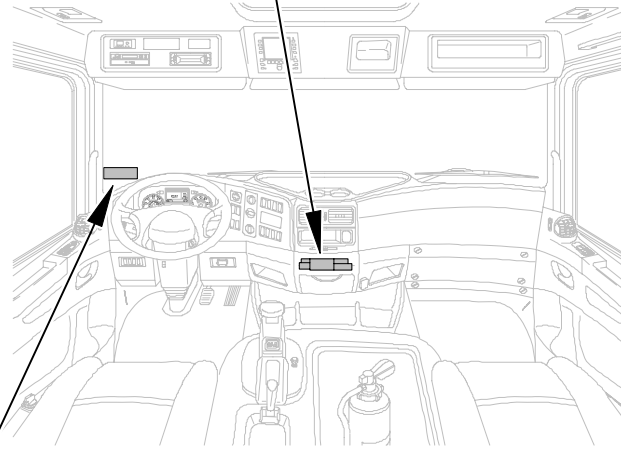

**GROVE**

BESCHILDERUNG TUERKEI FAHRERHAUS  
MARKING TURKEY DRIVERS CAB

BILDTAFEL  
PICTORIAL DISPLAY

01.11

**3156832-ETL #**

1/1

**GMK 5130  
BE 760  
G 840**

Kreyn kabinini terk edeceğin zaman yardımcı freni devreye sok.